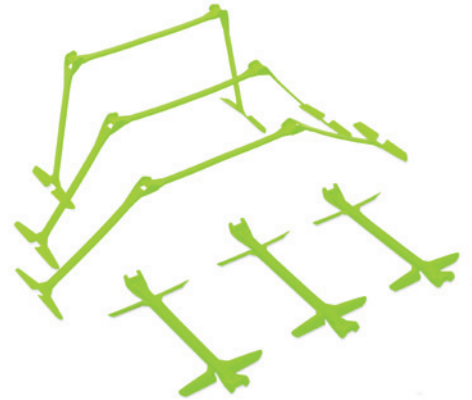

Kevyt käsipallomaali / Lätt handbollsmål

- Kevyt kannettava, mutta vakaa kaikilla alustoilla, paino 7,2 kg / 9 kg
- Pohjassa kumipehmusteiset painot
- Voidaan koota 2 minuutissa
- Vankka ja kestävä rakenne
- Laadukas kantolaukku
- Materiaalina patentoitu FLEXI POST
- **Saatavana 3 x 2 m ja 2,4 x 1,8 m kokoisina**
- Lätt att bära, stabil på alla underlag, vikt 7,2 kg / 9 kg
- Bottenramen har gummibeklädda tyngder
- Lätt att installera – 2 minuter
- En stabil och hållbar konstruktion
- Levereras i en slitstark väska med axelrem
- Material patenterad FLEXI POST
- **Fås som 3 x 2 m och 2,4 x 1,8 m**

PRO-syöttöseinä / -rebounder 2,13 x 2,13 m

- Erittäin kestävä rakenne, paino 22,2 kg
- Säänkestävä jauhemaalattu teräsrunko
- Teleskooppivarsi, joka mahdollistaa kulman säädön.
- Saatavilla myös pienempiä kokoja:
1,52 x 1,52 m ja 1 x 1 m
- Mycket hållbar konstruktion, vikt 22,2 kg
- Vädertålig, vit pulvermålad stålstomme
- Teleskopstag som möjliggör ändring av vinkel.
- Fås även i mindre storlek: 1,52 x 1,52 m och 1 x 1 m

SCHETELIG

LUOMME KASVUA

Quick Snap -aidat / -häckar

- Säädettävä korkeus
- Voidaan koota muutamassa sekunnissa
- Laadukas kantolaukku
- Pikalukitusjärjestelmä
- Taitettava, kevyt ja helppo kuljettaa
- Kestävä ja pehmeä rakenne
- Justerbar höjd
- Kan monteras på ett par sekunder
- Medföljer en slitstark väska med axelrem
- Snabb-låssystem
- Ihopvikbar, lätt och enkel att transportera
- Hållbar och mjuk konstruktion

Tikapuut / stege

- Säädettävät välit
- Helppo purkaa clip-systeemin ansiosta
- Ei sotkeennu pidikkeen ansiosta
- Laadukas kantolaukku
- Justerbara avstånd
- Lätt att nedmontera tack vare clip-systemet
- Tack vare kliphållar en inget trassel
- Medföljer en slitstark väska med axelrem