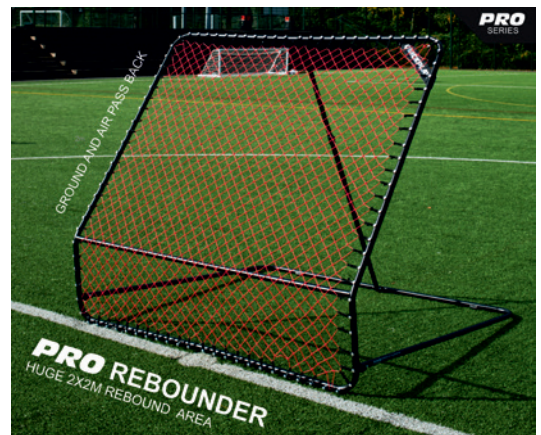

Quickplay

-käsipallotuotteet / -handbollsprodukter

Match Fold -käsipallomaali / -handbollsmål

- Materiaalina säänkestävä alumiini ja UPVC, paino 19 kg
- Erittäin suora poikkipalkin muotoilu
- Asennusohjeita ei tarvita, voidaan koota 5 minuutissa
- Laadukas kantolaukku
- Saatavana 3 x 2 m
- Som material vädertålig aluminium och UPVC, vikt 19 kg
- En mycket rak tvärbalk
- Monteringsanvisning behövs inte, kan monteras på 5 minuter
- Levereras i en slitstark väska med axelrem
- Fås som 3 x 2 m

Kevyt käsipallomaali / Lätt handbollsmål

- Kevyt kannettava, mutta vakaa kaikilla alustoilla, paino 7,2 kg / 9 kg
- Pohjassa kumipehmusteiset painot
- Voidaan koota 2 minuutissa
- Vankka ja kestävä rakenne
- Laadukas kantolaukku
- Materiaalina patentoitu FLEXI POST
- **Saatavana 3 x 2 m ja 2,4 x 1,8 m kokoisina**
- Lätt att bära, stabil på alla underlag, vikt 7,2 kg / 9 kg
- Bottenramen har gummibeklädda tyngder
- Lätt att installera – 2 minuter
- En stabil och hållbar konstruktion
- Levereras i en slitstark väska med axelrem
- Material patenterad FLEXI POST
- **Fås som 3 x 2 m och 2,4 x 1,8 m**

PRO-syöttöseinä / -rebounder 2,13 x 2,13 m

- Erittäin kestävä rakenne, paino 22,2 kg
- Säänkestävä jauhemaalattu teräsrunko
- Teleskooppivarsi, joka mahdollistaa kulman säädön.
- Saatavilla myös pienempiä kokoja:
1,52 x 1,52 m ja 1 x 1 m
- Mycket hållbar konstruktion, vikt 22,2 kg
- Vädertålig, vit pulvermålad stålstomme
- Teleskopstag som möjliggör ändring av vinkel.
- Fås även i mindre storlek: 1,52 x 1,52 m och 1 x 1 m