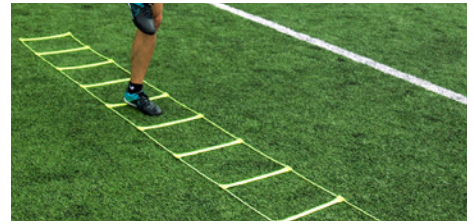

PRO-syöttöseinä / -rebounder 2,13 x 2,13 m

- Erittäin kestävä rakenne, paino 22,2 kg
- Säänkestävä jauhemaalattu teräsrunko
- Teleskooppivarsi, joka mahdollistaa kulman säädön.
- Saatavilla myös pienempiä kokoja:
1,52 x 1,52 m ja 1 x 1 m
- Mycket hållbar konstruktion, vikt 22,2 kg
- Vädertålig, vit pulvermålad stålstomme
- Teleskopstag som möjliggör ändring av vinkel.
- Fås även i mindre storlek: 1,52 x 1,52 m och 1 x 1 m

SCHETELIG

LUOMME KASVUA

Quick Snap -aidat / -häckar

- Säädettävä korkeus
- Voidaan koota muutamassa sekunnissa
- Laadukas kantolaukku
- Pikalukitusjärjestelmä
- Taitettava, kevyt ja helppo kuljettaa
- Kestävä ja pehmeä rakenne
- Justerbar höjd
- Kan monteras på ett par sekunder
- Medföljer en slitstark väska med axelrem
- Snabb-låssystem
- Ihopvikbar, lätt och enkel att transportera
- Hållbar och mjuk konstruktion

PRO-nopeus- ja taitosetti / -hastighets- och skicklighetsset

- Yhdessä setissä on 8 erilaista harjoittelutoimintaa
- Pujottelutolppia, kartioita ja elastisia kumilenkkejä, joiden avulla voi muodostaa aitoja
- Patentoitu muotoilu
- Laadukas kantolaukku
- **5 BASE SET: sisältää lisäksi 5 pohjapainoa, joihin tolpat voidaan asettaa, jos kyseessä ei ole luonnonnurmialusta**
- 8 olika funktioner i ett set
- Slalomkäppar, koner och elastiska gummisnoddar med vilka man kan göra häckar
- Patenterad design
- Medföljer en slitstark väska med axelrem
- **5 BASE SET – innehåller även 5 basvikter där käpparna kan fästas på annat underlag än naturgräs**